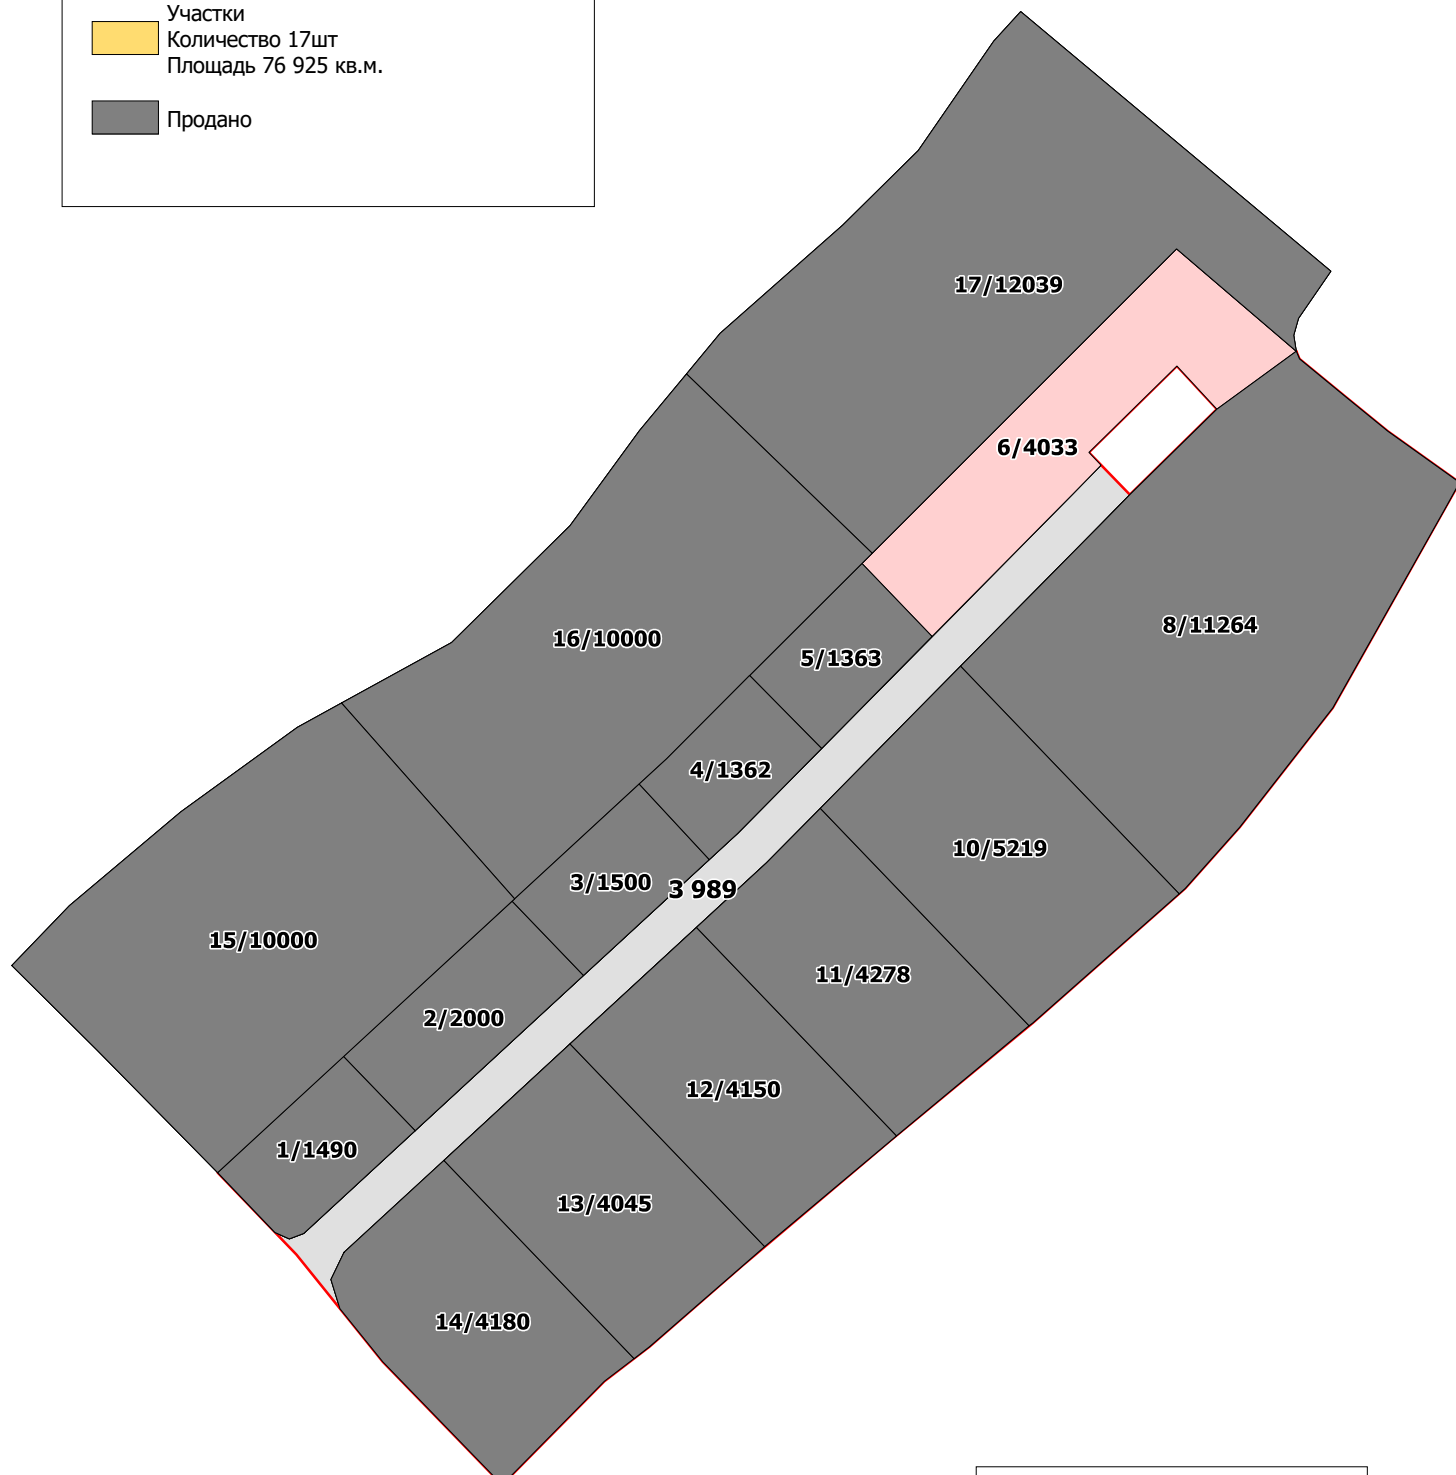

Условные обозначения:

— Кадастровые границы участка 50:31:0000000:62478

□ Дорога
Ширина в красных линиях 12м
Площадь 3 989 кв.м.

□ Участки
Количество 17шт
Площадь 76 925 кв.м.

■ Продано

Цены:

□ 160000 руб/сотка